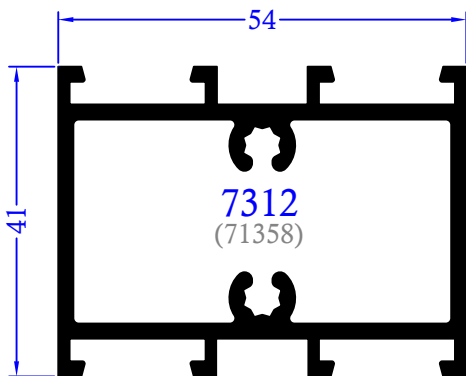

7312
(71358)