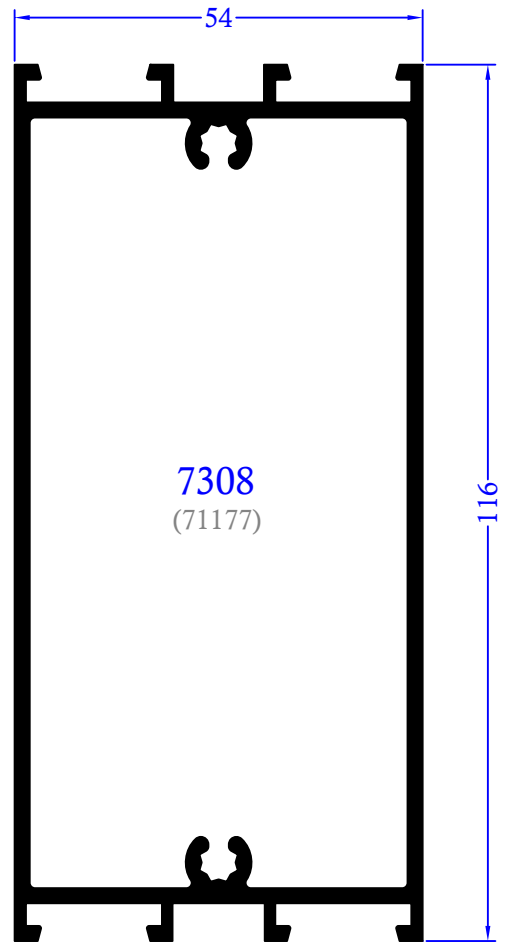

7308
(71177)