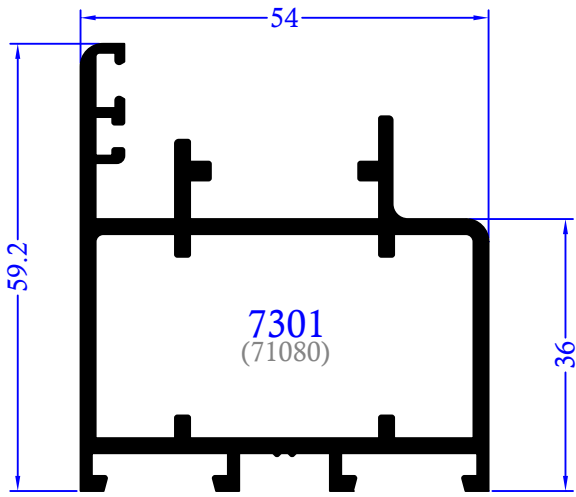

NOTA: Para mayor orientación los códigos entre parentesis son códigos SAPA.