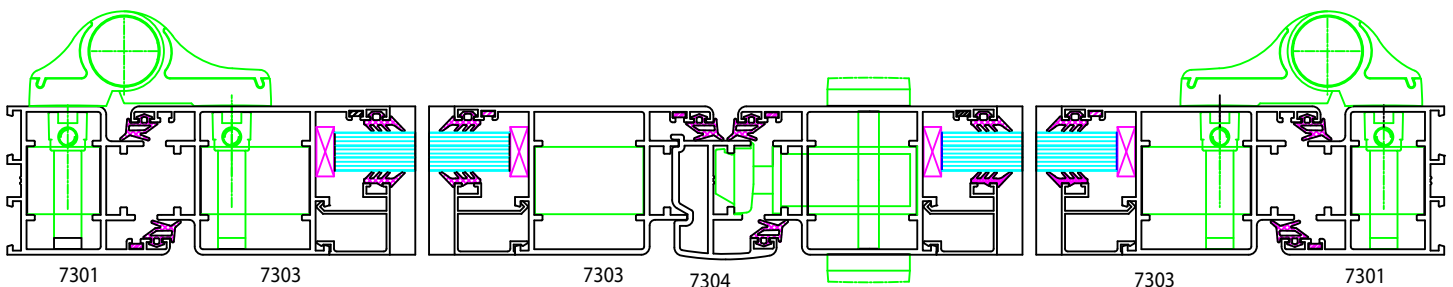

# SERIE 7300

PUERTA DE 54MM.

- ◆ Sistema de puerta, de gama alta en 54mm.
- ◆ Sistema de cierre perimetral de elevadas prestaciones de hermeticidad.
- ◆ Cámara interna central para alojamiento de bisagras ambidiestras de amarre oculto, con posibilidad de uso de bisagras externas.
- ◆ Altura de galce de cristal de 22mm. y grosores hasta de 44mm.
- ◆ Sistema coplanar por ambas caras.
- ◆ Amplia gama de soluciones, para poder crear todo tipo de puertas y escaparates.

Detalle horizontal puerta una hoja con bisagra de amarre oculto

Detalle horizontal puerta una hoja ap. exterior

Detalle horizontal puerta una hoja ap. exterior con lateral fijo

Detalle vertical puerta con zócalo y barredera

TABLA DE LONGITUDES DE CORTE

PERFIL N°	DENOMINACION	UNIDADES	LONGITUD DE CORTE EN MM.
7301	Cerco horizontal	1	 L
7301	Cerco vertical	2	 H
7303	Hoja horizontal	2	 L/2-49.5
7303	Hoja vertical	4	 H-54
7304	Inversor	1	 H-77.2
7308	Zocalo	2	 L/2-193.8
7305	Solapa Travesaño	2	 L/2-237.8
*	Junquillo (horizontal)	4	 L/2-193.8
*	Junquillo (vertical)	4	 H-286.2
2084	Perfil barrido	2	 L/2-49.5

\* Junquillos de la Serie 2000. Junquillos curvos corte a inglete.

SECCION VERTICAL

SECCION HORIZONTAL