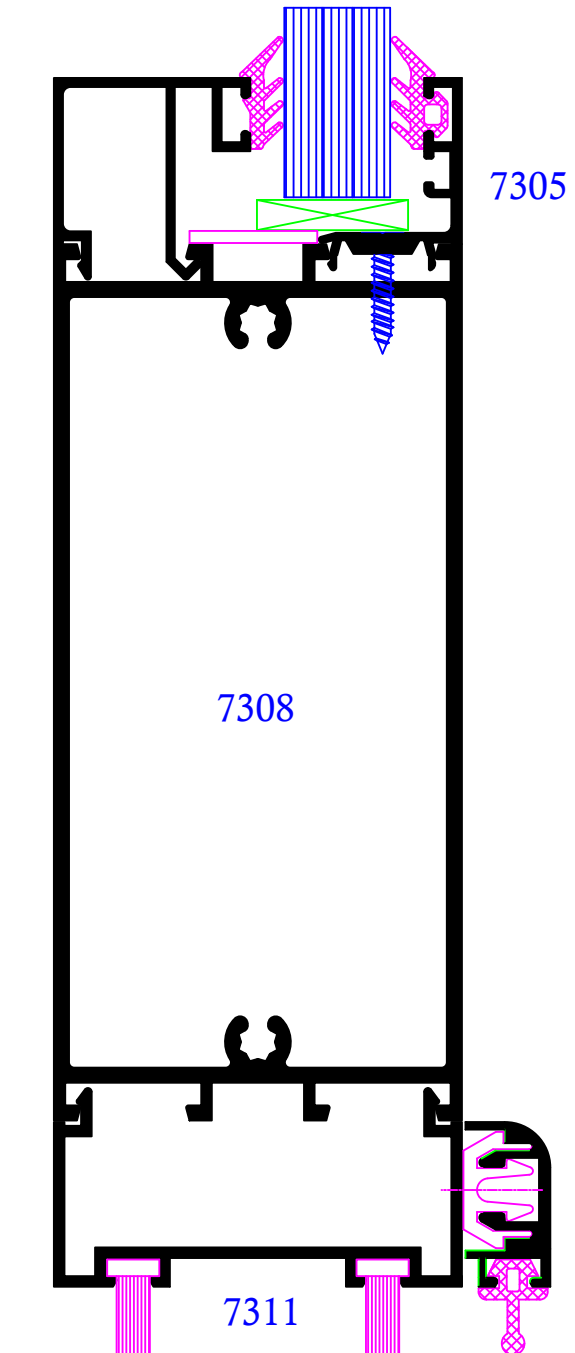

## INDICE

<u>COD.</u>	<u>DESCRIPCION</u>	<u>PAG</u>
7301	Cerco	2-1
7302	Hoja	2-1
7303	Hoja de apertura exterior	2-1
7304	Inversor	2-1
7305	Solape, junquillo	2-2
7307	Perfil base	2-2
7308	Zócalo	2-2
7309	Acople	2-2
7311	Barredera	2-2
7312	Travesaño de 41 mm.	2-2

Detalle horizontal puerta una hoja con bisagra de amarre oculto

Detalle horizontal puerta una hoja ap. exterior

Detalle horizontal puerta una hoja ap. exterior con lateral fijo

Detalle vertical puerta con zócalo y barredera

TABLA DE LONGITUDES DE CORTE

PERFIL N°	DENOMINACION	UNIDADES	LONGITUD DE CORTE EN MM.
7301	Cerco horizontal	1	 L
7301	Cerco vertical	2	 H
7303	Hoja horizontal	2	 L/2-49.5
7303	Hoja vertical	4	 H-54
7304	Inversor	1	 H-77.2
7308	Zocalo	2	 L/2-193.8
7305	Solapa Travesaño	2	 L/2-237.8
*	Junquillo (horizontal)	4	 L/2-193.8
*	Junquillo (vertical)	4	 H-286.2
2084	Perfil barrido	2	 L/2-49.5