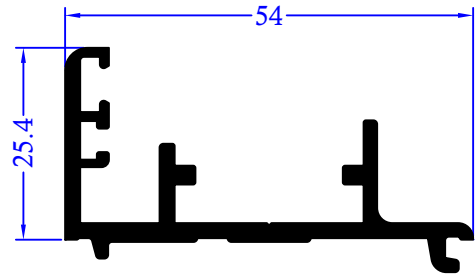

7309
(71359)