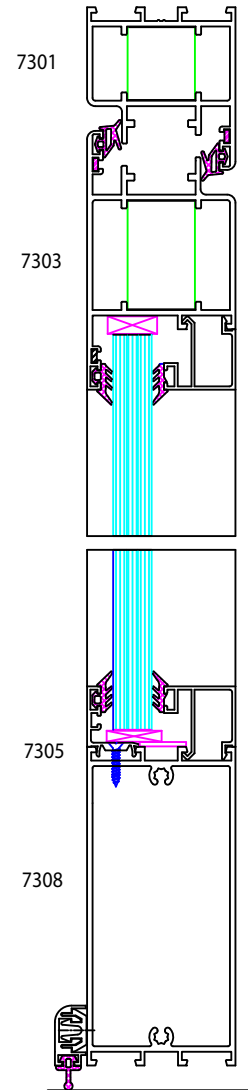

## INDICE

<u>COD.</u>	<u>DESCRIPCION</u>	<u>PAG</u>
7301	Cerco	2-1
7302	Hoja	2-1
7303	Hoja de apertura exterior	2-1
7304	Inversor	2-1
7305	Solape, junquillo	2-2
7307	Perfil base	2-2
7308	Zócalo	2-2
7309	Acople	2-2
7311	Barredera	2-2
7312	Travesaño de 41 mm.	2-2

Detalle horizontal puerta una hoja con bisagra de amarre oculto

Detalle horizontal puerta una hoja ap. exterior

Detalle horizontal puerta una hoja ap. exterior con lateral fijo

Detalle vertical puerta con zócalo y barredera

TABLA DE LONGITUDES DE CORTE

PERFIL N°	DENOMINACION	UNIDADES	LONGITUD DE CORTE EN MM.
7301	Cerco horizontal	1	 L
7301	Cerco vertical	2	 H
7303	Hoja horizontal	2	 L/2-49.5
7303	Hoja vertical	4	 H-54
7304	Inversor	1	 H-77.2
7308	Zocalo	2	 L/2-193.8
7305	Solapa Travesaño	2	 L/2-237.8
*	Junquillo (horizontal)	4	 L/2-193.8
*	Junquillo (vertical)	4	 H-286.2
2084	Perfil barrido	2	 L/2-49.5

\* Junquillos de la Serie 2000. Junquillos curvos corte a inglete.

SECCION VERTICAL

SECCION HORIZONTAL