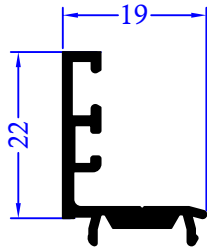

7305
(71178)