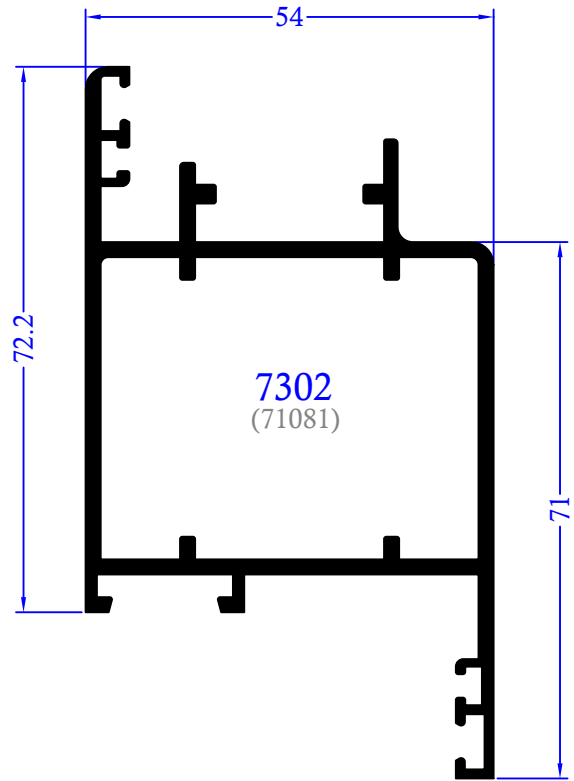

NOTA: Para mayor orientación los códigos entre parentesis son códigos SAPA.