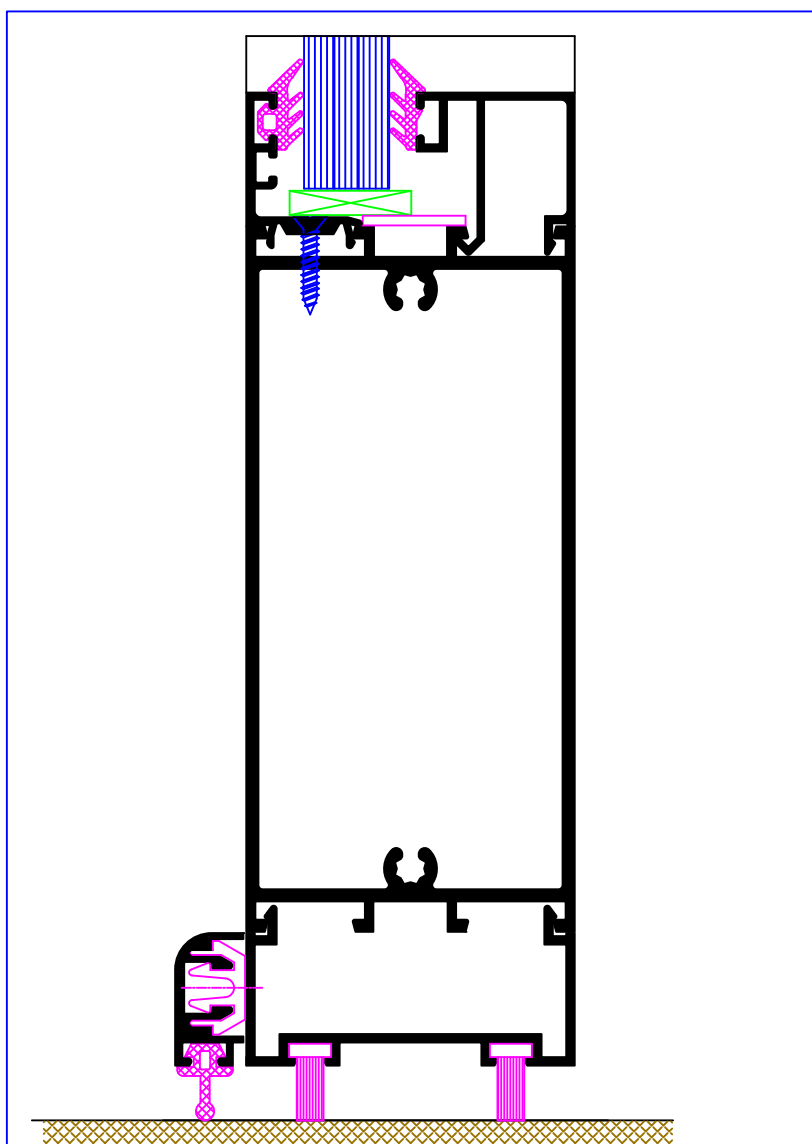

# SERIE 7300

PUERTA DE 54MM.

- ◆ Sistema de puerta, de gama alta en 54mm.
- ◆ Sistema de cierre perimetral de elevadas prestaciones de hermeticidad.
- ◆ Cámara interna central para alojamiento de bisagras ambidiestras de amarre oculto, con posibilidad de uso de bisagras externas.
- ◆ Altura de galce de cristal de 22mm. y grosores hasta de 44mm.
- ◆ Sistema coplanar por ambas caras.
- ◆ Amplia gama de soluciones, para poder crear todo tipo de puertas y escaparates.

## INDICE

<u>COD.</u>	<u>DESCRIPCION</u>	<u>PAG</u>
7301	Cerco	2-1
7302	Hoja	2-1
7303	Hoja de apertura exterior	2-1
7304	Inversor	2-1
7305	Solape, junquillo	2-2
7307	Perfil base	2-2
7308	Zócalo	2-2
7309	Acople	2-2
7311	Barredera	2-2
7312	Travesaño de 41 mm.	2-2