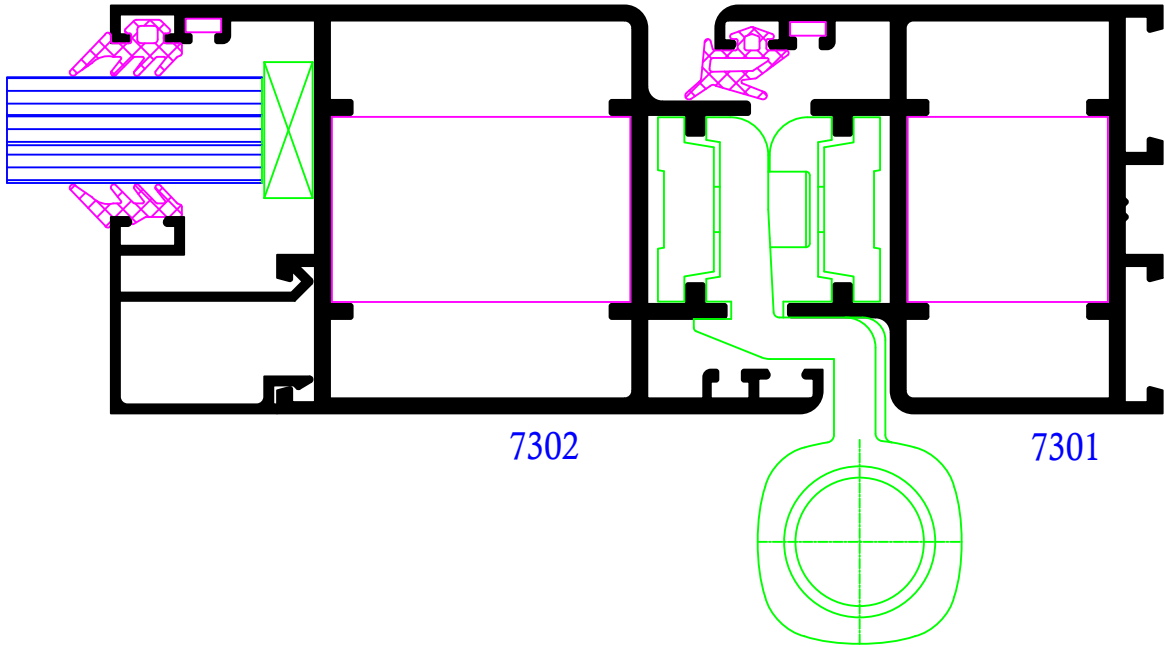

## INDICE

<u>COD.</u>	<u>DESCRIPCION</u>	<u>PAG</u>
7301	Cerco	2-1
7302	Hoja	2-1
7303	Hoja de apertura exterior	2-1
7304	Inversor	2-1
7305	Solape, junquillo	2-2
7307	Perfil base	2-2
7308	Zócalo	2-2
7309	Acople	2-2
7311	Barredera	2-2
7312	Travesaño de 41 mm.	2-2

Detalle horizontal puerta una hoja con bisagra de amarre oculto

Detalle horizontal puerta una hoja ap. exterior

Detalle horizontal puerta una hoja ap. exterior con lateral fijo

Detalle vertical puerta con zócalo y barredera

TABLA DE LONGITUDES DE CORTE

PERFIL N°	DENOMINACION	UNIDADES	LONGITUD DE CORTE EN MM.
7301	Cerco horizontal	1	 L
7301	Cerco vertical	2	 H
7303	Hoja horizontal	2	 L/2-49.5
7303	Hoja vertical	4	 H-54
7304	Inversor	1	 H-77.2
7308	Zocalo	2	 L/2-193.8
7305	Solapa Travesaño	2	 L/2-237.8
*	Junquillo (horizontal)	4	 L/2-193.8
*	Junquillo (vertical)	4	 H-286.2
2084	Perfil barrido	2	 L/2-49.5