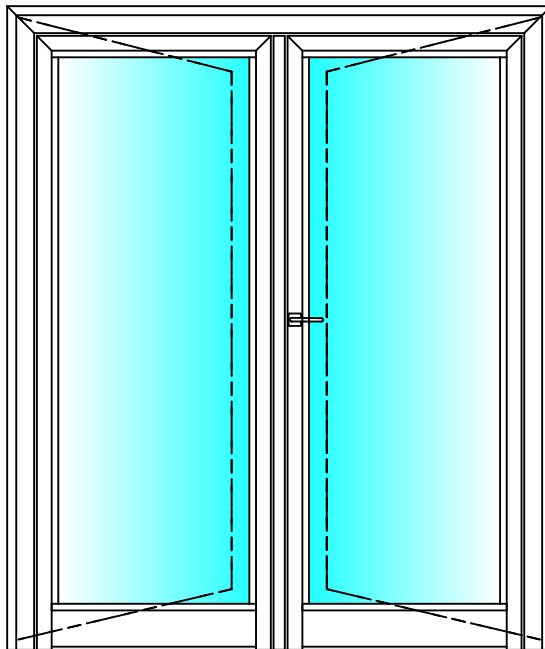

SECCION HORIZONTAL