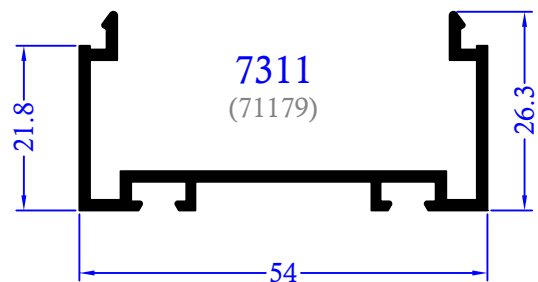

7311
(71179)