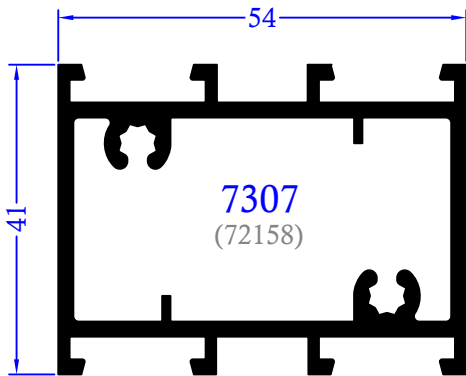

7307
(72158)