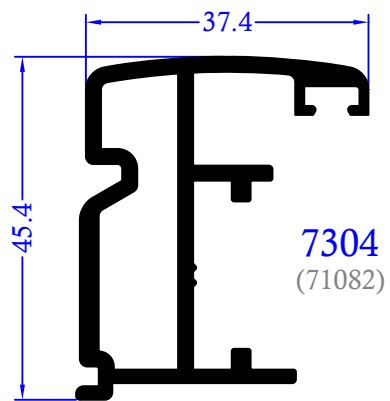

NOTA: Para mayor orientación los códigos entre parentesis son códigos SAPA.