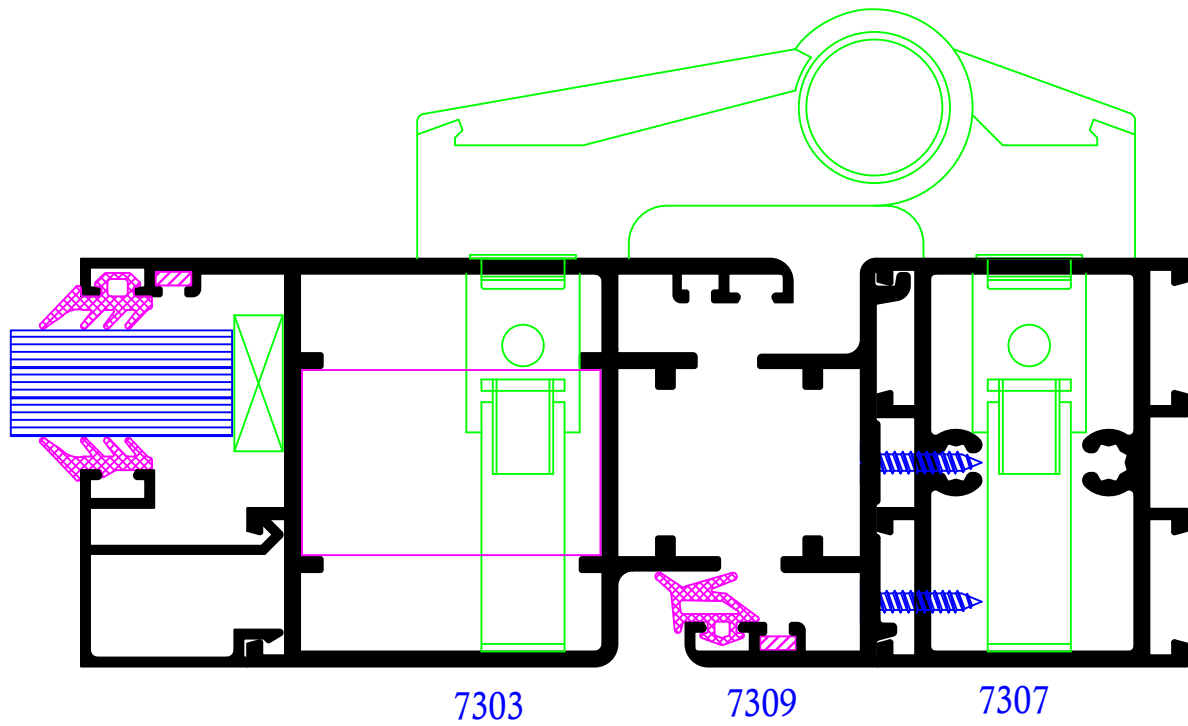

# SERIE 7300

PUERTA DE 54MM.

- ◆ Sistema de puerta, de gama alta en 54mm.
- ◆ Sistema de cierre perimetral de elevadas prestaciones de hermeticidad.
- ◆ Cámara interna central para alojamiento de bisagras ambidiestras de amarre oculto, con posibilidad de uso de bisagras externas.
- ◆ Altura de galce de cristal de 22mm. y grosores hasta de 44mm.
- ◆ Sistema coplanar por ambas caras.
- ◆ Amplia gama de soluciones, para poder crear todo tipo de puertas y escaparates.

## INDICE

<u>COD.</u>	<u>DESCRIPCION</u>	<u>PAG</u>
7301	Cerco	2-1
7302	Hoja	2-1
7303	Hoja de apertura exterior	2-1
7304	Inversor	2-1
7305	Solape, junquillo	2-2
7307	Perfil base	2-2
7308	Zócalo	2-2
7309	Acople	2-2
7311	Barredera	2-2
7312	Travesaño de 41 mm.	2-2

Detalle horizontal puerta una hoja con bisagra de amarre oculto

Detalle horizontal puerta una hoja ap. exterior

Detalle horizontal puerta una hoja ap. exterior con lateral fijo

Detalle vertical puerta con zócalo y barredera

TABLA DE LONGITUDES DE CORTE

PERFIL N°	DENOMINACION	UNIDADES	LONGITUD DE CORTE EN MM.
7301	Cerco horizontal	1	 L
7301	Cerco vertical	2	 H
7303	Hoja horizontal	2	 L/2-49.5
7303	Hoja vertical	4	 H-54
7304	Inversor	1	 H-77.2
7308	Zocalo	2	 L/2-193.8
7305	Solapa Travesaño	2	 L/2-237.8
*	Junquillo (horizontal)	4	 L/2-193.8
*	Junquillo (vertical)	4	 H-286.2
2084	Perfil barrido	2	 L/2-49.5