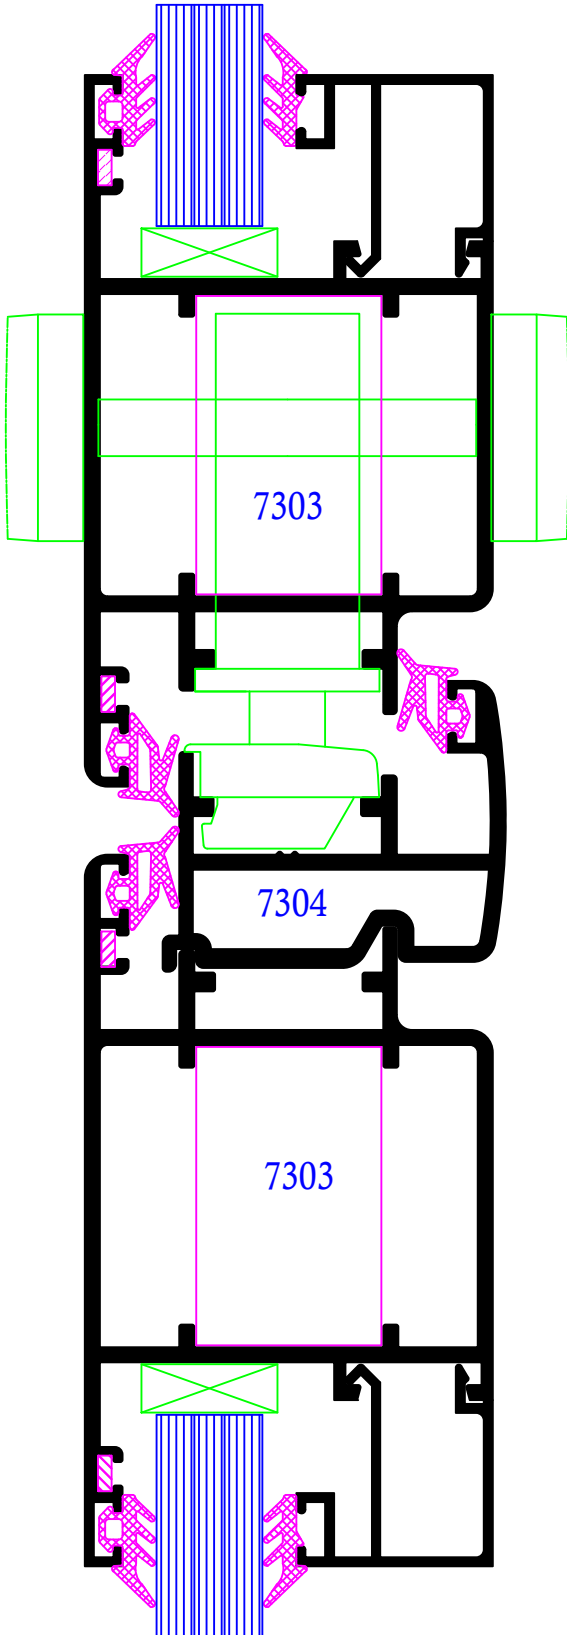

## INDICE

<u>COD.</u>	<u>DESCRIPCION</u>	<u>PAG</u>
7301	Cerco	2-1
7302	Hoja	2-1
7303	Hoja de apertura exterior	2-1
7304	Inversor	2-1
7305	Solape, junquillo	2-2
7307	Perfil base	2-2
7308	Zócalo	2-2
7309	Acople	2-2
7311	Barredera	2-2
7312	Travesaño de 41 mm.	2-2

Detalle horizontal puerta una hoja con bisagra de amarre oculto

Detalle horizontal puerta una hoja ap. exterior

Detalle horizontal puerta una hoja ap. exterior con lateral fijo

Detalle vertical puerta con zócalo y barredera

TABLA DE LONGITUDES DE CORTE

PERFIL N°	DENOMINACION	UNIDADES	LONGITUD DE CORTE EN MM.
7301	Cerco horizontal	1	 L
7301	Cerco vertical	2	 H
7303	Hoja horizontal	2	 L/2-49.5
7303	Hoja vertical	4	 H-54
7304	Inversor	1	 H-77.2
7308	Zocalo	2	 L/2-193.8
7305	Solapa Travesaño	2	 L/2-237.8
*	Junquillo (horizontal)	4	 L/2-193.8
*	Junquillo (vertical)	4	 H-286.2
2084	Perfil barrido	2	 L/2-49.5