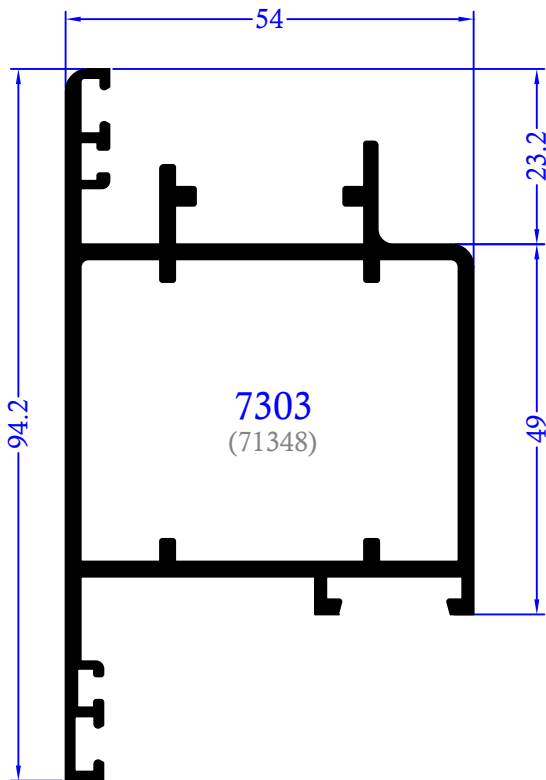

NOTA: Para mayor orientación los códigos entre parentesis son códigos SAPA.