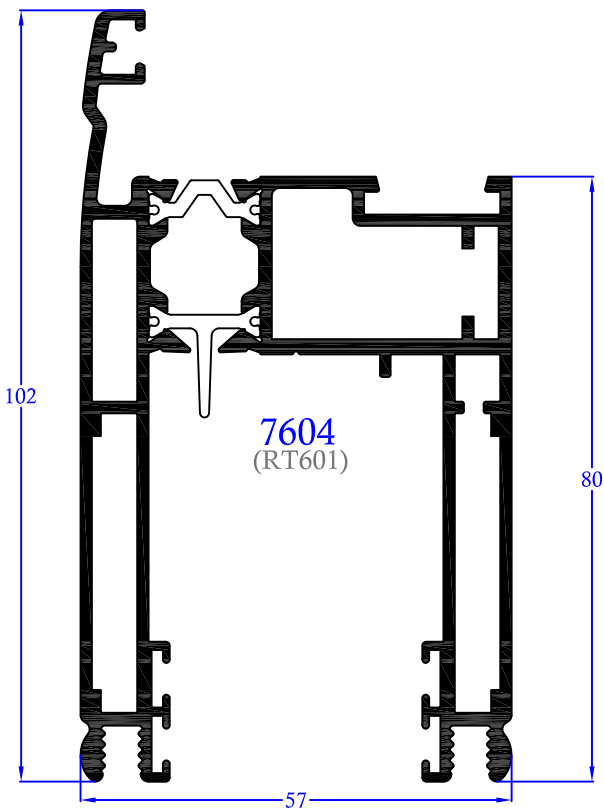

SERIE 7600

INDICE

<u>COD.</u>	<u>DESCRIPCION</u>	<u>PAG</u>
7601	Cerco perimetral	6-1
7602	Encuentro de hojas	6-2
7603	Remate cerco superior	6-2
7604	Hoja perimetral	6-1
7605	Cruce de hojas	6-1
7607	Acople	6-2
7609	Carril de rodadura	6-2
P-7611	Perfil de aislamiento	6-2

SERIE 7600

7601
(RT600)

7604
(RT601)

7605
(71035)

NOTA: Para mayor orientación los códigos entre parentesis son códigos SAPA.

SERIE 7600

P-7611

DETALLE DE
ENGANCHE DE HOJA
A CERCO LATERAL

DETALLE CENTRAL DEL CRUCE DE HOJAS

DETALLE DE HOJA Y CERCO SUPERIOR

DETALLE DE ENCUENTRO PARA VENTANA DE 4 HOJAS

TABLA DE LONGITUDES DE CORTE

PERFIL N°	DENOMINACION	UNIDADES	LONGITUD DE CORTE EN MM.
7601	Cerco horizontal	2	L
7601	Cerco vertical	2	H
7604	Hoja horizontal	4	L/2-0.4
7604	Hoja vertical	4	H-94.8
7605	Perfil cruce	2	H-94.8
7603	Goterón	1	L
7609	Cierre carril horizontal	4	L-98
*	Junquillo horizontal	4	L/2-160.4
*	Junquillo vertical	4	H-254.8
P-7611	Perfil PVC rígido tapa de cerco	4	2 (L-53.8) 2 (H-53.8)

* JUNQUILLOS DE LA SERIE 2000

SECCION VERTICAL

SECCION HORIZONTAL

NOTA: Cuando use las tablas de corte para sus fabricados haga las comprobaciones pertinentes, ya que estas son orientativas y no absolutas