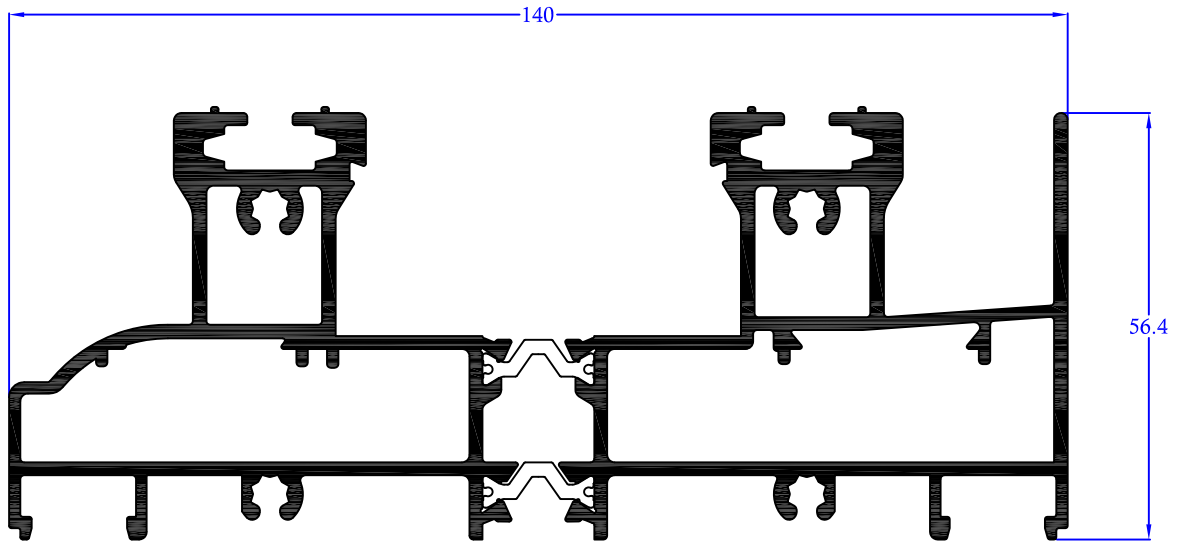

SERIE 7600 "ALFIL"

CORREDERA ELEVABLE DE 140MM. R.P.T.

- ◆ Sistema de puerta corredera de gama alta, diseño moderno, funcional y elevadas prestaciones.
- ◆ Hoja de corte a inglete y con junquillo.
- ◆ Permite colocar hojas de hasta 250Kgs.
- ◆ Posibilidad de acabados bicolor.
- ◆ Altura de galce de cristal de 21mm. y grosores de hasta de 43 mm.

SERIE 7600

INDICE

<u>COD.</u>	<u>DESCRIPCION</u>	<u>PAG</u>
7601	Cerco perimetral	6-1
7602	Encuentro de hojas	6-2
7603	Remate cerco superior	6-2
7604	Hoja perimetral	6-1
7605	Cruce de hojas	6-1
7607	Acople	6-2
7609	Carril de rodadura	6-2
P-7611	Perfil de aislamiento	6-2

SERIE 7600

7601
(RT600)

7604
(RT601)

7605
(71035)

NOTA: Para mayor orientación los códigos entre parentesis son códigos SAPA.

SERIE 7600

P-7611

DETALLE DE
ENGANCHE DE HOJA
A CERCO LATERAL

DETALLE CENTRAL DEL CRUCE DE HOJAS

DETALLE DE HOJA Y CERCO SUPERIOR

DETALLE DE ENCUENTRO PARA VENTANA DE 4 HOJAS

TABLA DE LONGITUDES DE CORTE

PERFIL N°	DENOMINACION	UNIDADES	LONGITUD DE CORTE EN MM.
7601	Cerco horizontal	2	L
7601	Cerco vertical	2	H
7604	Hoja horizontal	4	L/2-0.4
7604	Hoja vertical	4	H-94.8
7605	Perfil cruce	2	H-94.8
7603	Goterón	1	L
7609	Cierre carril horizontal	4	L-98
*	Junquillo horizontal	4	L/2-160.4
*	Junquillo vertical	4	H-254.8
P-7611	Perfil PVC rígido tapa de cerco	4	2 (L-53.8) 2 (H-53.8)