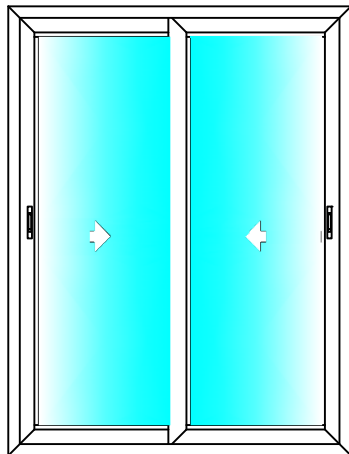

PERFIL N°	DENOMINACION	UNIDADES	LONGITUD DE CORTE EN MM.
7601	Cerco horizontal	2	L
7601	Cerco vertical	2	H
7604	Hoja horizontal	4	L/2-0.4
7604	Hoja vertical	4	H-94.8
7605	Perfil cruce	2	H-94.8
7603	Goterón	1	L
7609	Cierre carril horizontal	4	L-98
*	Junquillo horizontal	4	L/2-160.4
*	Junquillo vertical	4	H-254.8
P-7611	Perfil PVC rígido tapa de cerco	4	2 (L-53.8) 2 (H-53.8)

* JUNQUILLOS DE LA SERIE 2000

SECCION VERTICAL