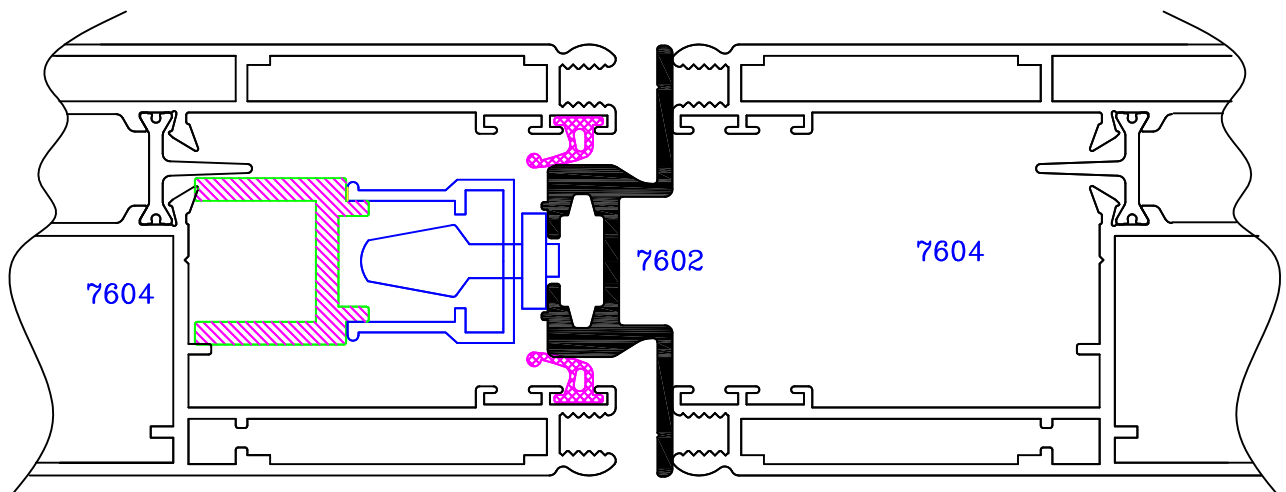

SERIE 7600

7601
(RT600)

7604
(RT601)

7605
(71035)

NOTA: Para mayor orientación los códigos entre parentesis son códigos SAPA.

SERIE 7600

P-7611

DETALLE DE
ENGANCHE DE HOJA
A CERCO LATERAL

DETALLE CENTRAL DEL CRUCE DE HOJAS

DETALLE DE HOJA Y CERCO SUPERIOR

DETALLE DE ENCUENTRO PARA VENTANA DE 4 HOJAS

TABLA DE LONGITUDES DE CORTE

PERFIL N°	DENOMINACION	UNIDADES	LONGITUD DE CORTE EN MM.
7601	Cerco horizontal	2	L
7601	Cerco vertical	2	H
7604	Hoja horizontal	4	L/2-0.4
7604	Hoja vertical	4	H-94.8
7605	Perfil cruce	2	H-94.8
7603	Goterón	1	L
7609	Cierre carril horizontal	4	L-98
*	Junquillo horizontal	4	L/2-160.4
*	Junquillo vertical	4	H-254.8
P-7611	Perfil PVC rígido tapa de cerco	4	2 (L-53.8) 2 (H-53.8)

* JUNQUILLOS DE LA SERIE 2000

SECCION VERTICAL

SECCION HORIZONTAL

NOTA: Cuando use las tablas de corte para sus fabricados haga las comprobaciones pertinentes, ya que estas son orientativas y no absolutas