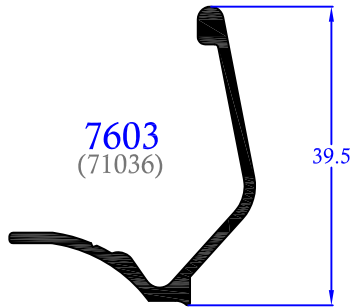

SERIE 7600 "ALFIL"

CORREDERA ELEVABLE DE 140MM. R.P.T.

- ◆ Sistema de puerta corredera de gama alta, diseño moderno, funcional y elevadas prestaciones.
- ◆ Hoja de corte a inglete y con junquillo.
- ◆ Permite colocar hojas de hasta 250Kgs.
- ◆ Posibilidad de acabados bicolor.
- ◆ Altura de galce de cristal de 21mm. y grosores de hasta de 43 mm.

SERIE 7600

7601
(RT600)

7604
(RT601)

7605
(71035)

NOTA: Para mayor orientación los códigos entre parentesis son códigos SAPA.

SERIE 7600

P-7611

DETALLE DE
ENGANCHE DE HOJA
A CERCO LATERAL

DETALLE CENTRAL DEL CRUCE DE HOJAS

DETALLE DE HOJA Y CERCO SUPERIOR

DETALLE DE ENCUENTRO PARA VENTANA DE 4 HOJAS

TABLA DE LONGITUDES DE CORTE

PERFIL N°	DENOMINACION	UNIDADES	LONGITUD DE CORTE EN MM.
7601	Cerco horizontal	2	L
7601	Cerco vertical	2	H
7604	Hoja horizontal	4	L/2-0.4
7604	Hoja vertical	4	H-94.8
7605	Perfil cruce	2	H-94.8
7603	Goterón	1	L
7609	Cierre carril horizontal	4	L-98
*	Junquillo horizontal	4	L/2-160.4
*	Junquillo vertical	4	H-254.8
P-7611	Perfil PVC rígido tapa de cerco	4	2 (L-53.8) 2 (H-53.8)

* JUNQUILLOS DE LA SERIE 2000

SECCION VERTICAL

SECCION HORIZONTAL

NOTA: Cuando use las tablas de corte para sus fabricados haga las comprobaciones pertinentes, ya que estas son orientativas y no absolutas