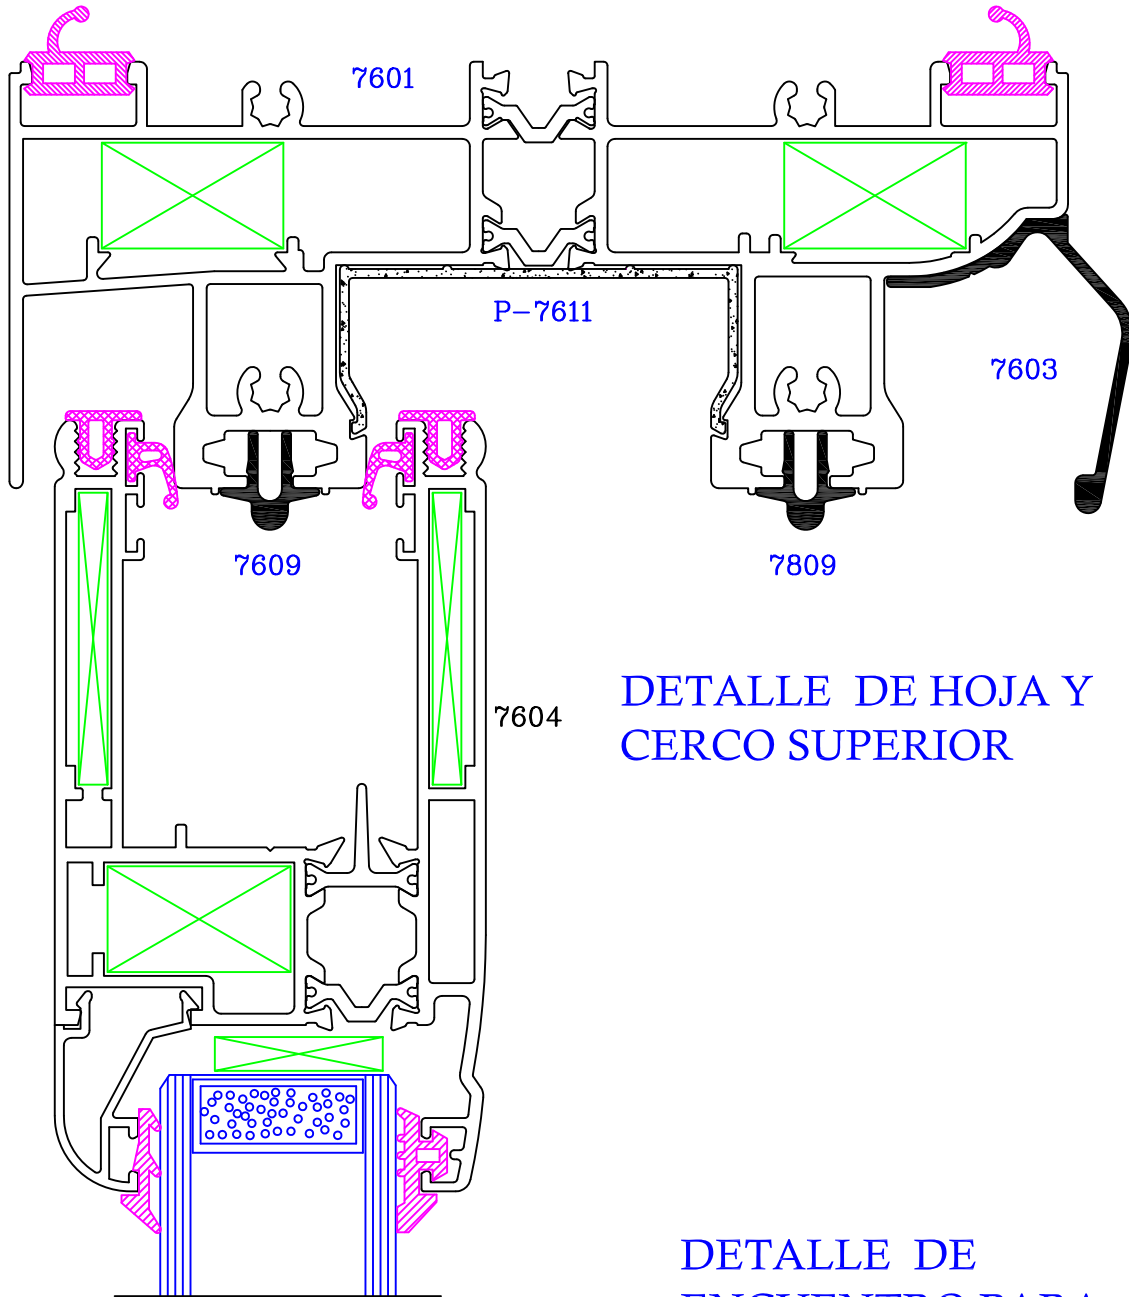

SERIE 7600

INDICE

<u>COD.</u>	<u>DESCRIPCION</u>	<u>PAG</u>
7601	Cerco perimetral	6-1
7602	Encuentro de hojas	6-2
7603	Remate cerco superior	6-2
7604	Hoja perimetral	6-1
7605	Cruce de hojas	6-1
7607	Acople	6-2
7609	Carril de rodadura	6-2
P-7611	Perfil de aislamiento	6-2

SERIE 7600

7601
(RT600)

7604
(RT601)

7605
(71035)

NOTA: Para mayor orientación los códigos entre parentesis son códigos SAPA.

SERIE 7600

P-7611

DETALLE DE
ENGANCHE DE HOJA
A CERCO LATERAL

DETALLE CENTRAL DEL CRUCE DE HOJAS

DETALLE DE HOJA Y CERCO SUPERIOR

DETALLE DE ENCUENTRO PARA VENTANA DE 4 HOJAS

TABLA DE LONGITUDES DE CORTE

PERFIL N°	DENOMINACION	UNIDADES	LONGITUD DE CORTE EN MM.
7601	Cerco horizontal	2	L
7601	Cerco vertical	2	H
7604	Hoja horizontal	4	L/2-0.4
7604	Hoja vertical	4	H-94.8
7605	Perfil cruce	2	H-94.8
7603	Goterón	1	L
7609	Cierre carril horizontal	4	L-98
*	Junquillo horizontal	4	L/2-160.4
*	Junquillo vertical	4	H-254.8
P-7611	Perfil PVC rígido tapa de cerco	4	2 (L-53.8) 2 (H-53.8)

* JUNQUILLOS DE LA SERIE 2000

SECCION VERTICAL

SECCION HORIZONTAL

NOTA: Cuando use las tablas de corte para sus fabricados haga las comprobaciones pertinentes, ya que estas son orientativas y no absolutas