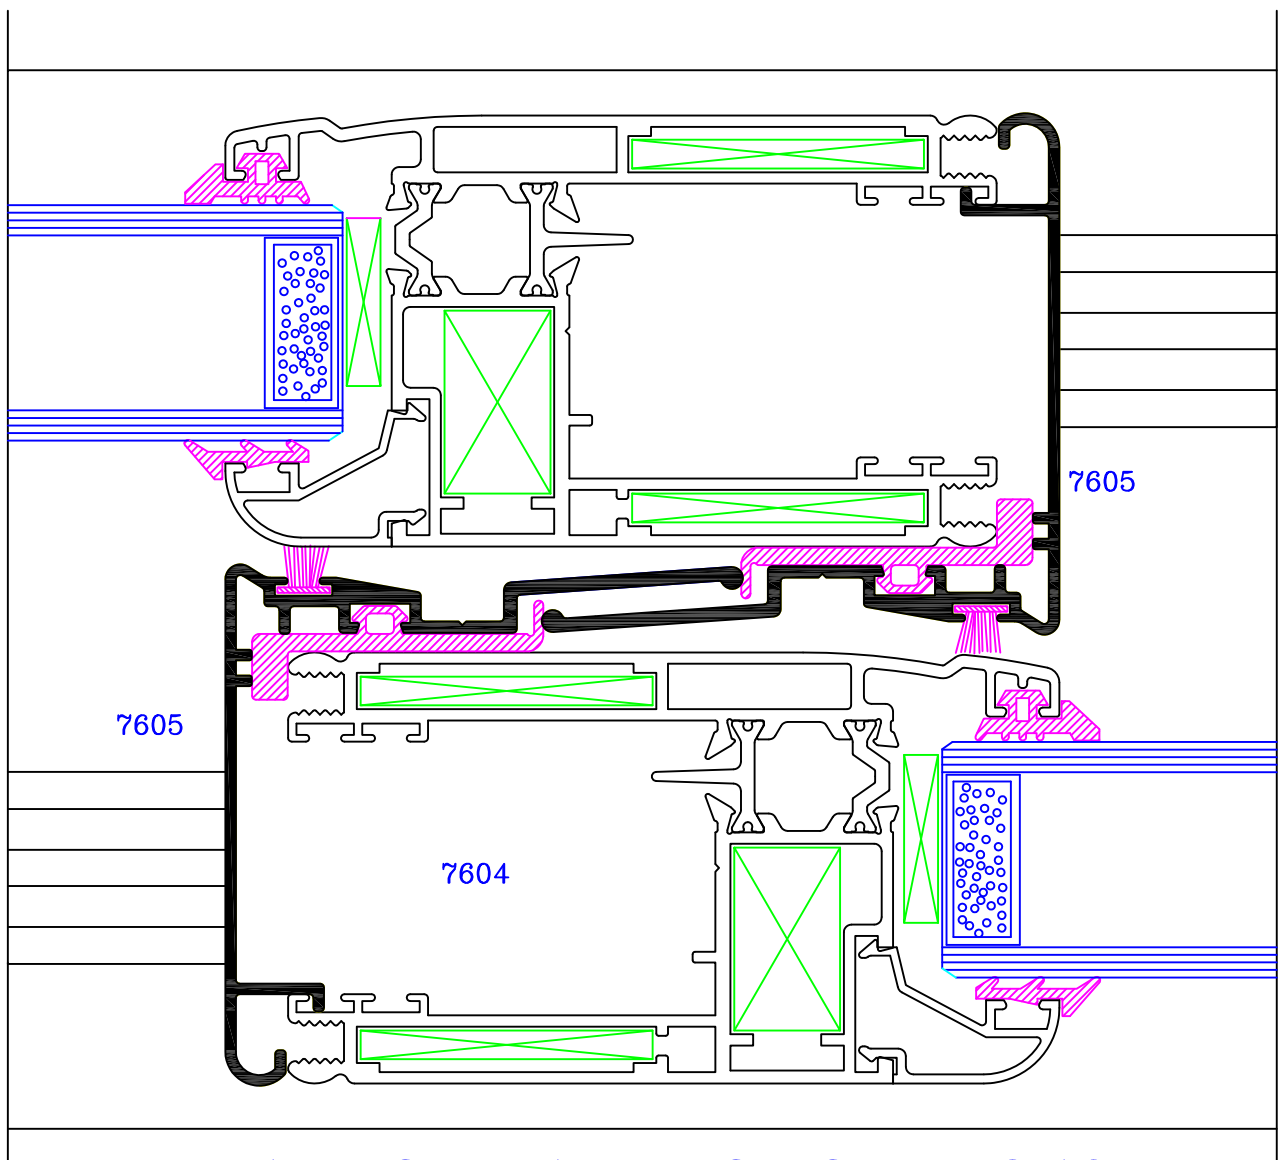

SERIE 7600 "ALFIL"

CORREDERA ELEVABLE DE 140MM. R.P.T.

- ◆ Sistema de puerta corredera de gama alta, diseño moderno, funcional y elevadas prestaciones.
- ◆ Hoja de corte a inglete y con junquillo.
- ◆ Permite colocar hojas de hasta 250Kgs.
- ◆ Posibilidad de acabados bicolor.
- ◆ Altura de galce de cristal de 21mm. y grosores de hasta de 43 mm.

SERIE 7600

7601
(RT600)

7604
(RT601)

7605
(71035)

NOTA: Para mayor orientación los códigos entre parentesis son códigos SAPA.

SERIE 7600

P-7611

DETALLE DE
ENGANCHE DE HOJA
A CERCO LATERAL

DETALLE CENTRAL DEL CRUCE DE HOJAS

DETALLE DE HOJA Y CERCO SUPERIOR

DETALLE DE ENCUENTRO PARA VENTANA DE 4 HOJAS

TABLA DE LONGITUDES DE CORTE

PERFIL N°	DENOMINACION	UNIDADES	LONGITUD DE CORTE EN MM.
7601	Cerco horizontal	2	L
7601	Cerco vertical	2	H
7604	Hoja horizontal	4	L/2-0.4
7604	Hoja vertical	4	H-94.8
7605	Perfil cruce	2	H-94.8
7603	Goterón	1	L
7609	Cierre carril horizontal	4	L-98
*	Junquillo horizontal	4	L/2-160.4
*	Junquillo vertical	4	H-254.8
P-7611	Perfil PVC rígido tapa de cerco	4	2 (L-53.8) 2 (H-53.8)

* JUNQUILLOS DE LA SERIE 2000

SECCION VERTICAL

SECCION HORIZONTAL

NOTA: Cuando use las tablas de corte para sus fabricados haga las comprobaciones pertinentes, ya que estas son orientativas y no absolutas