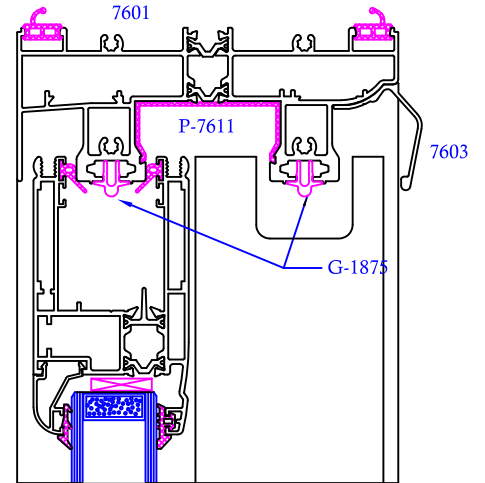

SERIE 7600

7601
(RT600)

7604
(RT601)

7605
(71035)

NOTA: Para mayor orientación los códigos entre parentesis son códigos SAPA.

SERIE 7600

P-7611

DETALLE DE
ENGANCHE DE HOJA
A CERCO LATERAL

DETALLE CENTRAL DEL CRUCE DE HOJAS

DETALLE DE HOJA Y CERCO SUPERIOR

DETALLE DE ENCUENTRO PARA VENTANA DE 4 HOJAS

TABLA DE LONGITUDES DE CORTE

PERFIL N°	DENOMINACION	UNIDADES	LONGITUD DE CORTE EN MM.
7601	Cerco horizontal	2	L
7601	Cerco vertical	2	H
7604	Hoja horizontal	4	L/2-0.4
7604	Hoja vertical	4	H-94.8
7605	Perfil cruce	2	H-94.8
7603	Goterón	1	L
7609	Cierre carril horizontal	4	L-98
*	Junquillo horizontal	4	L/2-160.4
*	Junquillo vertical	4	H-254.8
P-7611	Perfil PVC rígido tapa de cerco	4	2 (L-53.8) 2 (H-53.8)

* JUNQUILLOS DE LA SERIE 2000

SECCION VERTICAL

SECCION HORIZONTAL

NOTA: Cuando use las tablas de corte para sus fabricados haga las comprobaciones pertinentes, ya que estas son orientativas y no absolutas