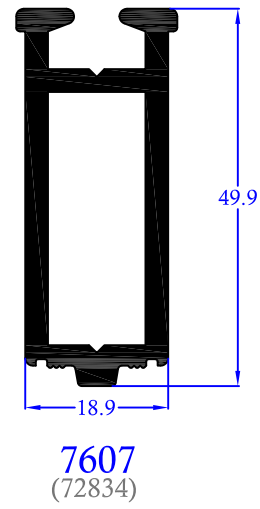

SERIE 7600

INDICE

<u>COD.</u>	<u>DESCRIPCION</u>	<u>PAG</u>
7601	Cerco perimetral	6-1
7602	Encuentro de hojas	6-2
7603	Remate cerco superior	6-2
7604	Hoja perimetral	6-1
7605	Cruce de hojas	6-1
7607	Acople	6-2
7609	Carril de rodadura	6-2
P-7611	Perfil de aislamiento	6-2

SERIE 7600

7601
(RT600)

7604
(RT601)

7605
(71035)

NOTA: Para mayor orientación los códigos entre parentesis son códigos SAPA.

SERIE 7600

P-7611

DETALLE DE
ENGANCHE DE HOJA
A CERCO LATERAL

DETALLE CENTRAL DEL CRUCE DE HOJAS

DETALLE DE HOJA Y CERCO SUPERIOR

DETALLE DE ENCUENTRO PARA VENTANA DE 4 HOJAS

TABLA DE LONGITUDES DE CORTE

PERFIL N°	DENOMINACION	UNIDADES	LONGITUD DE CORTE EN MM.
7601	Cerco horizontal	2	L
7601	Cerco vertical	2	H
7604	Hoja horizontal	4	L/2-0.4
7604	Hoja vertical	4	H-94.8
7605	Perfil cruce	2	H-94.8
7603	Goterón	1	L
7609	Cierre carril horizontal	4	L-98
*	Junquillo horizontal	4	L/2-160.4
*	Junquillo vertical	4	H-254.8
P-7611	Perfil PVC rígido tapa de cerco	4	2 (L-53.8) 2 (H-53.8)

* JUNQUILLOS DE LA SERIE 2000

SECCION VERTICAL

SECCION HORIZONTAL

NOTA: Cuando use las tablas de corte para sus fabricados haga las comprobaciones pertinentes, ya que estas son orientativas y no absolutas