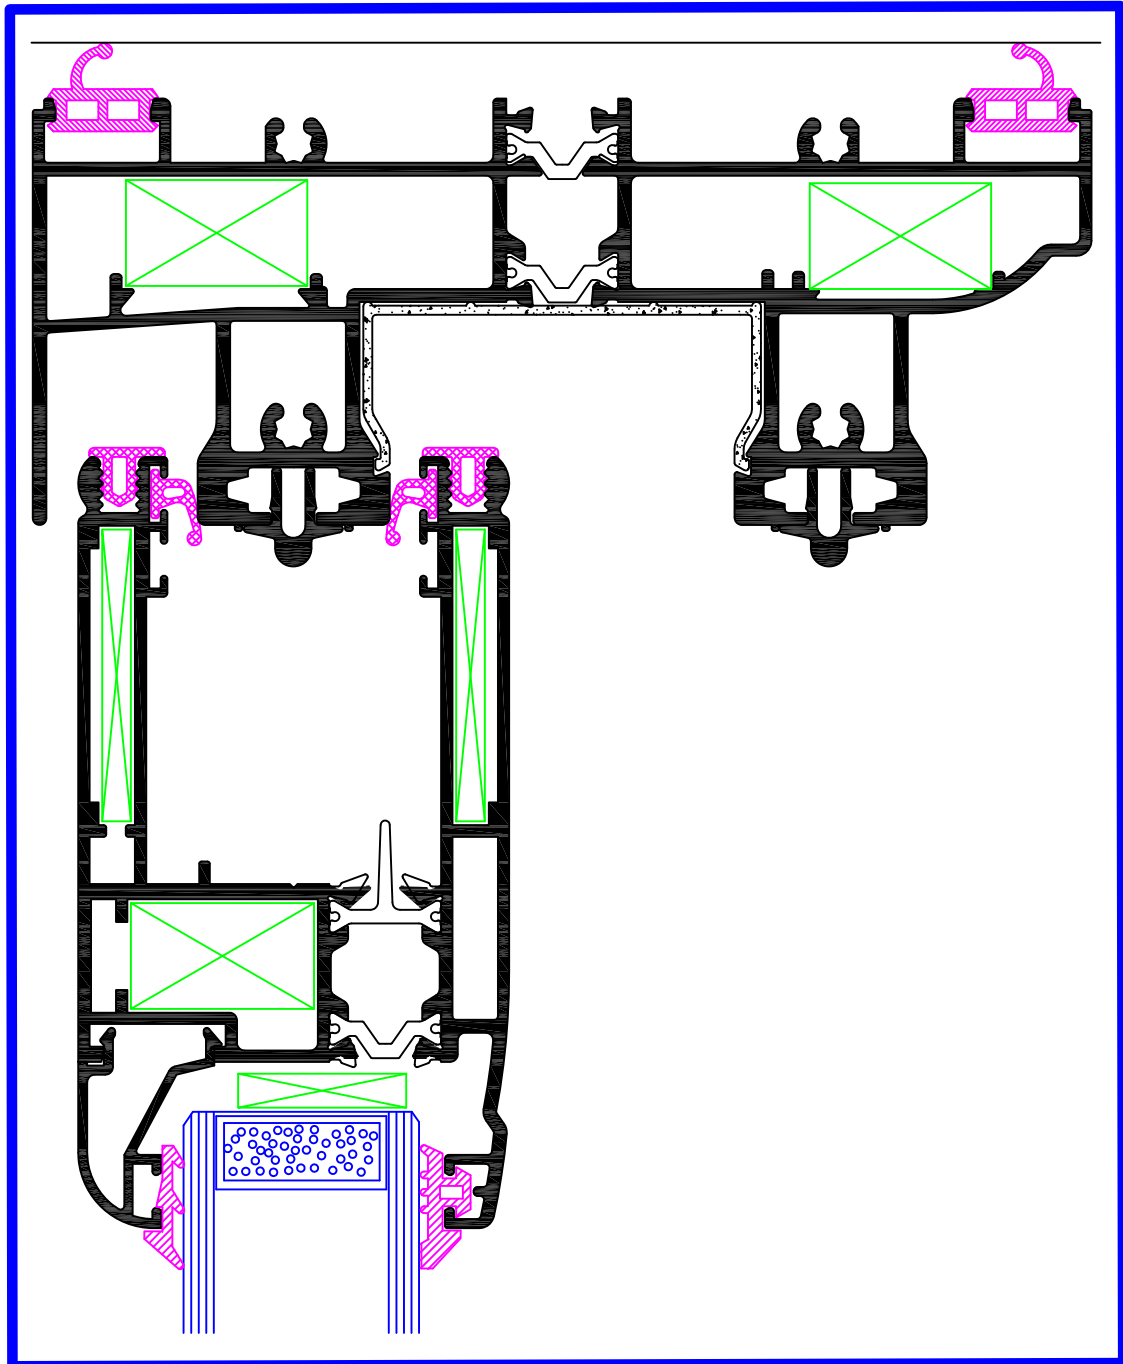

SERIE 7600 "ALFIL"

CORREDERA ELEVABLE DE 140MM. R.P.T.

- ◆ Sistema de puerta corredera de gama alta, diseño moderno, funcional y elevadas prestaciones.
- ◆ Hoja de corte a inglete y con junquillo.
- ◆ Permite colocar hojas de hasta 250Kgs.
- ◆ Posibilidad de acabados bicolor.
- ◆ Altura de galce de cristal de 21mm. y grosores de hasta de 43 mm.

SERIE 7600

INDICE

<u>COD.</u>	<u>DESCRIPCION</u>	<u>PAG</u>
7601	Cerco perimetral	6-1
7602	Encuentro de hojas	6-2
7603	Remate cerco superior	6-2
7604	Hoja perimetral	6-1
7605	Cruce de hojas	6-1
7607	Acople	6-2
7609	Carril de rodadura	6-2
P-7611	Perfil de aislamiento	6-2

SERIE 7600

7601
(RT600)

7604
(RT601)

7605
(71035)

NOTA: Para mayor orientación los códigos entre parentesis son códigos SAPA.

SERIE 7600

P-7611

DETALLE DE
ENGANCHE DE HOJA
A CERCO LATERAL

DETALLE CENTRAL DEL CRUCE DE HOJAS

DETALLE DE HOJA Y CERCO SUPERIOR

DETALLE DE ENCUENTRO PARA VENTANA DE 4 HOJAS

TABLA DE LONGITUDES DE CORTE

PERFIL N°	DENOMINACION	UNIDADES	LONGITUD DE CORTE EN MM.
7601	Cerco horizontal	2	L
7601	Cerco vertical	2	H
7604	Hoja horizontal	4	L/2-0.4
7604	Hoja vertical	4	H-94.8
7605	Perfil cruce	2	H-94.8
7603	Goterón	1	L
7609	Cierre carril horizontal	4	L-98
*	Junquillo horizontal	4	L/2-160.4
*	Junquillo vertical	4	H-254.8
P-7611	Perfil PVC rígido tapa de cerco	4	2 (L-53.8) 2 (H-53.8)