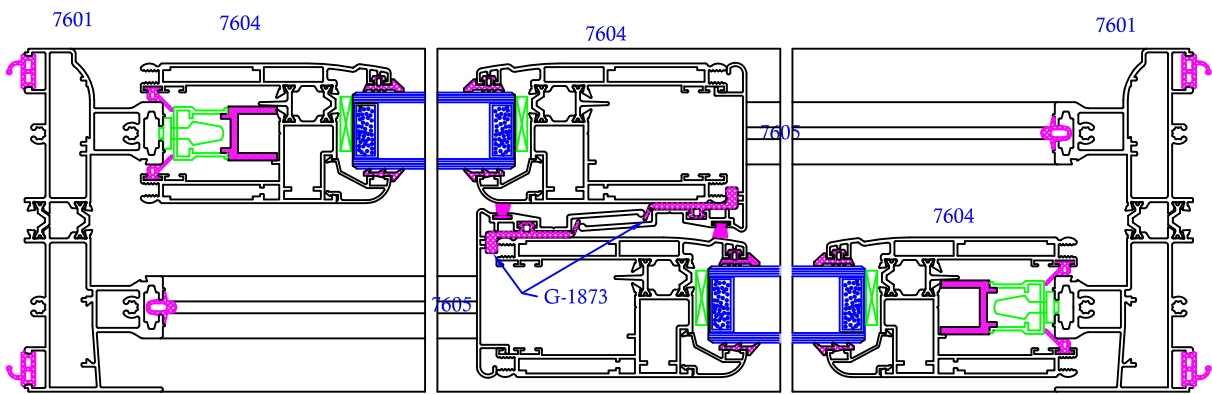

SERIE 7600 "ALFIL"

CORREDERA ELEVABLE DE 140MM. R.P.T.

- ◆ Sistema de puerta corredera de gama alta, diseño moderno, funcional y elevadas prestaciones.
- ◆ Hoja de corte a inglete y con junquillo.
- ◆ Permite colocar hojas de hasta 250Kgs.
- ◆ Posibilidad de acabados bicolor.
- ◆ Altura de galce de cristal de 21mm. y grosores de hasta de 43 mm.

SERIE 7600

7601
(RT600)

7604
(RT601)

7605
(71035)

NOTA: Para mayor orientación los códigos entre parentesis son códigos SAPA.

SERIE 7600

P-7611

DETALLE DE
ENGANCHE DE HOJA
A CERCO LATERAL

DETALLE CENTRAL DEL CRUCE DE HOJAS

DETALLE DE HOJA Y CERCO SUPERIOR

DETALLE DE ENCUENTRO PARA VENTANA DE 4 HOJAS

TABLA DE LONGITUDES DE CORTE

PERFIL N°	DENOMINACION	UNIDADES	LONGITUD DE CORTE EN MM.
7601	Cerco horizontal	2	L
7601	Cerco vertical	2	H
7604	Hoja horizontal	4	L/2-0.4
7604	Hoja vertical	4	H-94.8
7605	Perfil cruce	2	H-94.8
7603	Goterón	1	L
7609	Cierre carril horizontal	4	L-98
*	Junquillo horizontal	4	L/2-160.4
*	Junquillo vertical	4	H-254.8
P-7611	Perfil PVC rígido tapa de cerco	4	2 (L-53.8) 2 (H-53.8)

* JUNQUILLOS DE LA SERIE 2000

SECCION VERTICAL

SECCION HORIZONTAL

NOTA: Cuando use las tablas de corte para sus fabricados haga las comprobaciones pertinentes, ya que estas son orientativas y no absolutas