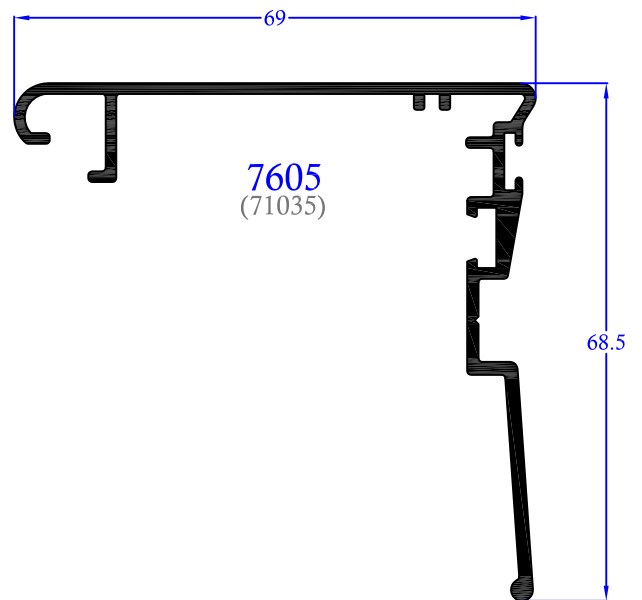

SERIE 7600 "ALFIL"

CORREDERA ELEVABLE DE 140MM. R.P.T.

- ◆ Sistema de puerta corredera de gama alta, diseño moderno, funcional y elevadas prestaciones.
- ◆ Hoja de corte a inglete y con junquillo.
- ◆ Permite colocar hojas de hasta 250Kgs.
- ◆ Posibilidad de acabados bicolor.
- ◆ Altura de galce de cristal de 21mm. y grosores de hasta de 43 mm.

SERIE 7600

INDICE

<u>COD.</u>	<u>DESCRIPCION</u>	<u>PAG</u>
7601	Cerco perimetral	6-1
7602	Encuentro de hojas	6-2
7603	Remate cerco superior	6-2
7604	Hoja perimetral	6-1
7605	Cruce de hojas	6-1
7607	Acople	6-2
7609	Carril de rodadura	6-2
P-7611	Perfil de aislamiento	6-2

SERIE 7600

7601
(RT600)

7604
(RT601)

7605
(71035)

NOTA: Para mayor orientación los códigos entre parentesis son códigos SAPA.

SERIE 7600

P-7611

DETALLE DE
ENGANCHE DE HOJA
A CERCO LATERAL

DETALLE CENTRAL DEL CRUCE DE HOJAS

DETALLE DE HOJA Y CERCO SUPERIOR

DETALLE DE ENCUENTRO PARA VENTANA DE 4 HOJAS

TABLA DE LONGITUDES DE CORTE

PERFIL N°	DENOMINACION	UNIDADES	LONGITUD DE CORTE EN MM.
7601	Cerco horizontal	2	L
7601	Cerco vertical	2	H
7604	Hoja horizontal	4	L/2-0.4
7604	Hoja vertical	4	H-94.8
7605	Perfil cruce	2	H-94.8
7603	Goterón	1	L
7609	Cierre carril horizontal	4	L-98
*	Junquillo horizontal	4	L/2-160.4
*	Junquillo vertical	4	H-254.8
P-7611	Perfil PVC rígido tapa de cerco	4	2 (L-53.8) 2 (H-53.8)