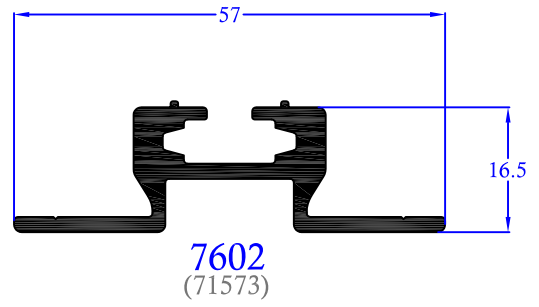

SERIE 7600 "ALFIL"

CORREDERA ELEVABLE DE 140MM. R.P.T.

- ◆ Sistema de puerta corredera de gama alta, diseño moderno, funcional y elevadas prestaciones.
- ◆ Hoja de corte a inglete y con junquillo.
- ◆ Permite colocar hojas de hasta 250Kgs.
- ◆ Posibilidad de acabados bicolor.
- ◆ Altura de galce de cristal de 21mm. y grosores de hasta de 43 mm.

SERIE 7600

7601
(RT600)

7604
(RT601)

7605
(71035)

NOTA: Para mayor orientación los códigos entre parentesis son códigos SAPA.

SERIE 7600

P-7611

DETALLE DE
ENGANCHE DE HOJA
A CERCO LATERAL

DETALLE CENTRAL DEL CRUCE DE HOJAS

DETALLE DE HOJA Y CERCO SUPERIOR

DETALLE DE ENCUENTRO PARA VENTANA DE 4 HOJAS

TABLA DE LONGITUDES DE CORTE

PERFIL N°	DENOMINACION	UNIDADES	LONGITUD DE CORTE EN MM.
7601	Cerco horizontal	2	L
7601	Cerco vertical	2	H
7604	Hoja horizontal	4	L/2-0.4
7604	Hoja vertical	4	H-94.8
7605	Perfil cruce	2	H-94.8
7603	Goterón	1	L
7609	Cierre carril horizontal	4	L-98
*	Junquillo horizontal	4	L/2-160.4
*	Junquillo vertical	4	H-254.8
P-7611	Perfil PVC rígido tapa de cerco	4	2 (L-53.8) 2 (H-53.8)

* JUNQUILLOS DE LA SERIE 2000

SECCION VERTICAL

SECCION HORIZONTAL

NOTA: Cuando use las tablas de corte para sus fabricados haga las comprobaciones pertinentes, ya que estas son orientativas y no absolutas