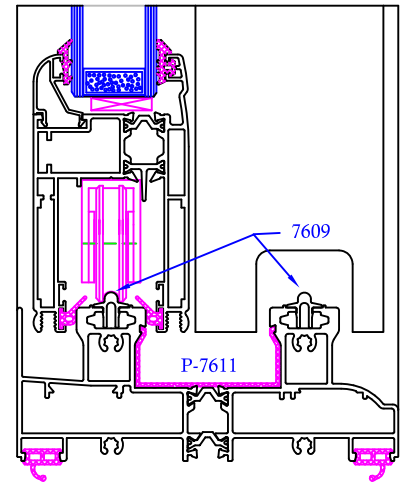

SERIE 7600

7601
(RT600)

7604
(RT601)

7605
(71035)

NOTA: Para mayor orientación los códigos entre parentesis son códigos SAPA.

SERIE 7600

P-7611

DETALLE DE
ENGANCHE DE HOJA
A CERCO LATERAL

DETALLE CENTRAL DEL CRUCE DE HOJAS

DETALLE DE HOJA Y CERCO SUPERIOR

DETALLE DE ENCUENTRO PARA VENTANA DE 4 HOJAS

TABLA DE LONGITUDES DE CORTE

PERFIL N°	DENOMINACION	UNIDADES	LONGITUD DE CORTE EN MM.
7601	Cerco horizontal	2	L
7601	Cerco vertical	2	H
7604	Hoja horizontal	4	L/2-0.4
7604	Hoja vertical	4	H-94.8
7605	Perfil cruce	2	H-94.8
7603	Goterón	1	L
7609	Cierre carril horizontal	4	L-98
*	Junquillo horizontal	4	L/2-160.4
*	Junquillo vertical	4	H-254.8
P-7611	Perfil PVC rígido tapa de cerco	4	2 (L-53.8) 2 (H-53.8)

* JUNQUILLOS DE LA SERIE 2000

SECCION VERTICAL

SECCION HORIZONTAL

NOTA: Cuando use las tablas de corte para sus fabricados haga las comprobaciones pertinentes, ya que estas son orientativas y no absolutas