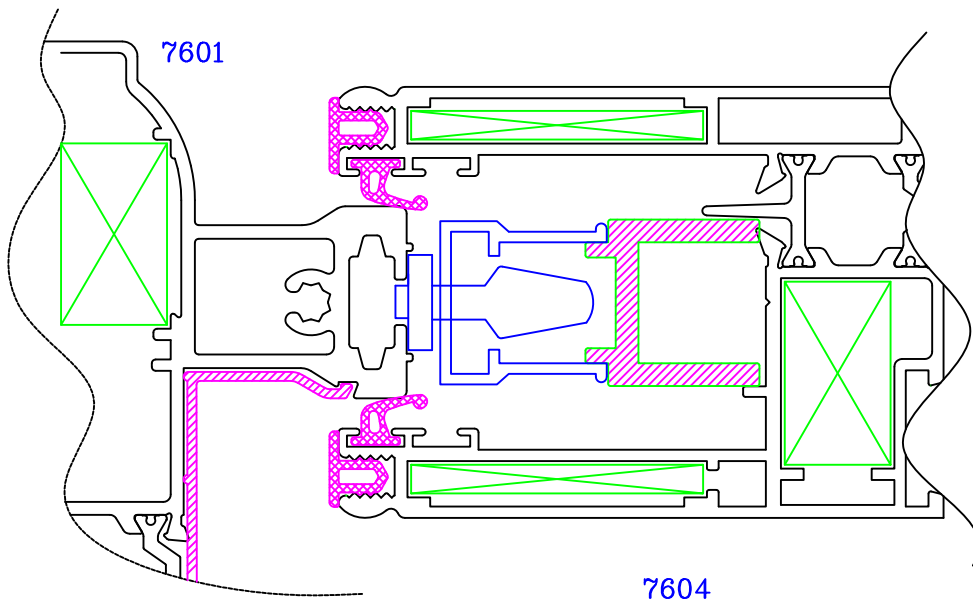

SERIE 7600 "ALFIL"

CORREDERA ELEVABLE DE 140MM. R.P.T.

- ◆ Sistema de puerta corredera de gama alta, diseño moderno, funcional y elevadas prestaciones.
- ◆ Hoja de corte a inglete y con junquillo.
- ◆ Permite colocar hojas de hasta 250Kgs.
- ◆ Posibilidad de acabados bicolor.
- ◆ Altura de galce de cristal de 21mm. y grosores de hasta de 43 mm.

SERIE 7600

7601
(RT600)

7604
(RT601)

7605
(71035)

NOTA: Para mayor orientación los códigos entre parentesis son códigos SAPA.

SERIE 7600

P-7611

DETALLE DE
ENGANCHE DE HOJA
A CERCO LATERAL

DETALLE CENTRAL DEL CRUCE DE HOJAS

DETALLE DE HOJA Y CERCO SUPERIOR

DETALLE DE ENCUENTRO PARA VENTANA DE 4 HOJAS

TABLA DE LONGITUDES DE CORTE

PERFIL N°	DENOMINACION	UNIDADES	LONGITUD DE CORTE EN MM.
7601	Cerco horizontal	2	L
7601	Cerco vertical	2	H
7604	Hoja horizontal	4	L/2-0.4
7604	Hoja vertical	4	H-94.8
7605	Perfil cruce	2	H-94.8
7603	Goterón	1	L
7609	Cierre carril horizontal	4	L-98
*	Junquillo horizontal	4	L/2-160.4
*	Junquillo vertical	4	H-254.8
P-7611	Perfil PVC rígido tapa de cerco	4	2 (L-53.8) 2 (H-53.8)

* JUNQUILLOS DE LA SERIE 2000

SECCION VERTICAL

SECCION HORIZONTAL

NOTA: Cuando use las tablas de corte para sus fabricados haga las comprobaciones pertinentes, ya que estas son orientativas y no absolutas