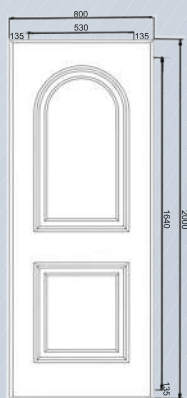

PANEL 145
Ciego

PANEL 146

PANEL 131
Translúcido

INTERIOR • Isoplus 24 mm

DETALLES • Moldura estampada

ACABADO • RAL
• Lacado madera

PANEL 139
Ciego

PANEL 144
Ciego

PANEL 140
Ciego

INTERIOR

- Isoplus 24mm

DETALLES

- Ranuras 

ACABADO

- RAL
- Lacado madera

PANEL 141

PANEL 137

INTERIOR

- Isoplus 24 mm

ACABADO

- RAL
- Lacado madera

VIDRIO

- Mate

LINEA