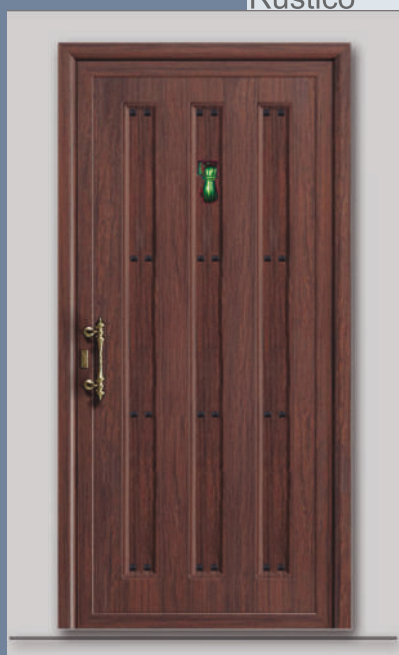

PANEL 138
Rústico

DETALLES

- Chapa estampada
- Clavos forja